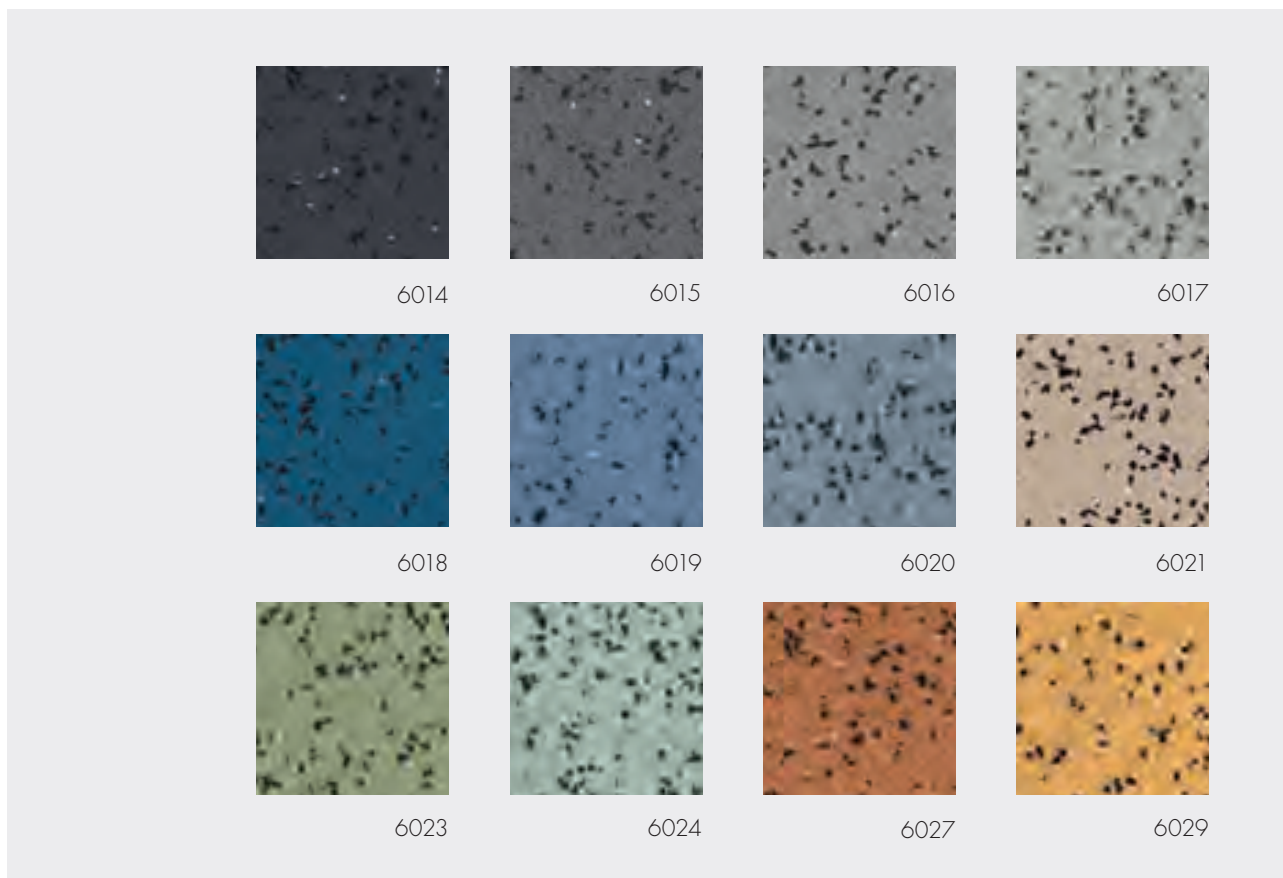

noraplan® ultra grip

Каучуковое покрытие с повышенным уровнем противоскольжения, TRRL Pendulum Test 36+, класс противоскольжения R11 согл. DIN 51 130 и BGR 181 или GUV-R 181, эталон экологической чистоты, BRE „A+“ Rating

noraplan® ultra grip

Дизайн с неброскими вкраплениями гранитной крошки

Арт. 1569

~1.20 м x 15.0 м

~2.0 mm

Размер соединительного профиля noxa®: A + U

Устойчивое к воздействию большинства масел и жиров

Также доступно в noraplan® ultra grip nTx

Детский сад, Фюрт, Германия, цвет 6016